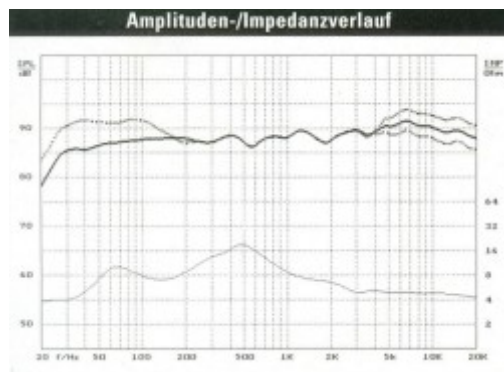

UVP komplett 6.500.-€

Zustand technisch und optisch neuwertig

Preisvorstellung komplett **2.499,-€**

Preisvorstellung einzeln:

Simply Phono Class A Phono-Vorverstärker **799,-€**

Plattenspieler mit Tonarm und System **1.999,-€**

Gebrauchtes direkt von Privat

Laborreport

Den Labordurchgang meistert die Piega mit einem müden Lächeln. Ihr Wirkungsgrad liegt bei etwa 89 Dezibel, sie benötigt also keine Watt-Boliden für standesgemässen Antrieb. Der Frequenzgang offenbart Interessantes: Sogar im "Normal" -Betrieb reicht die Basswiedergabe bis 30 Hertz, im "Extended"-Modus sogar bis 25 Hertz. Das Hochtonbändchen liefert bis 20 Kilohertz eine sehr ausgeglichene Wiedergabe. Gut zu sehen: Die Funktion der Hochton-Pegelanpassung. Das Impedanzverhalten bietet ebenfalls keinerlei Anlass zur Kritik: Die Minima liegen bei unkritischen vier Ohm, und das jeweils an den Enden des Übertragungsbereiches.

Masse: 28 x 120x 40 cm (BxHxT)

Gewicht: 63 kg

Das Flaggschiff der eidgenössischen Boxenflotte ist ein rundum gelungener Spitzenlautsprecher. Seine exotische Wandlertechnik beflügelt ihn zu musikalischen Höchstleistungen. Dabei gestattet seine schlichte, unauffällige, aber gediegene Optik die Integration in fast jedes Wohnraumambiente. Die P 10 ist feinste Noisette-Schokolade!